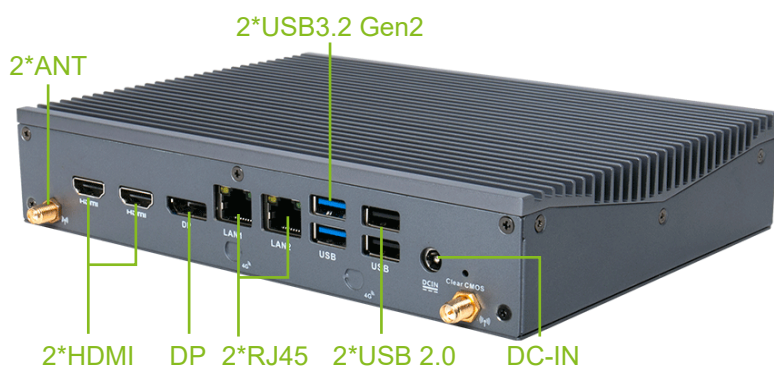

寸法および図面

注文情報

DF613-I-1315U40N0G-GIA	CPU: Intel Core i3-1315U
DF613-I-1335U40N0G-GIA	CPU: Intel Core i5-1335U
同梱物	Wi-Fi アンテナ x 2, AC 電源ケーブル x 1, AC 電源アダプター x 1
パッケージ	カートン, EPE

オプション品

VESA マウント	VESA マウントキット (JC553)
Wi-Fi/BTモジュール	Wi-Fi 5 (802.11ac): Intel® Wireless-AC 9260, Intel® Wireless-AC 9560 Wi-Fi 6 (802.11ax): Intel® Wi-Fi 6 AX200, Intel® Wi-Fi 6 AX201, Wi-Fi 6E (802.11ax): Intel® Wi-Fi 6E AX210
モバイルネットワークモジュール	Quectel® EM12 4G
オペレーティングシステムライセンス	Windows 11 (64bit)

HDMI
HIGH DEFINITION MULTIMEDIA INTERFACE