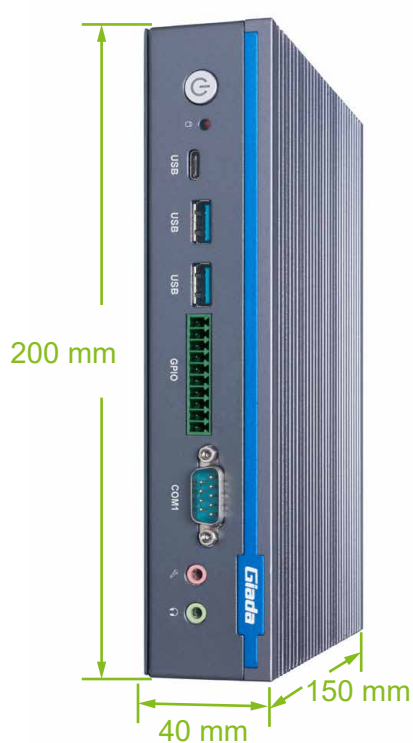

寸法および図面

注文情報

DF613-I-1315U40N0G-GIA	CPU: Intel Core i3-1315U
DF613-I-1335U40N0G-GIA	CPU: Intel Core i5-1335U
同梱物	Wi-Fi アンテナ x 2, AC 電源ケーブル x 1, AC 電源アダプター x 1
パッケージ	カートン, EPE

オプション品

VESA マウント	VESA マウントキット (JC553)
Wi-Fi/BTモジュール	Wi-Fi 5 (802.11ac): Intel® Wireless-AC 9260, Intel® Wireless-AC 9560 Wi-Fi 6 (802.11ax): Intel® Wi-Fi 6 AX200, Intel® Wi-Fi 6 AX201, Wi-Fi 6E (802.11ax): Intel® Wi-Fi 6E AX210
モバイルネットワークモジュール	Quectel® EM12 4G
オペレーティングシステムライセンス	Windows 11 (64bit)

HDMI
HIGH DEFINITION MULTIMEDIA INTERFACE