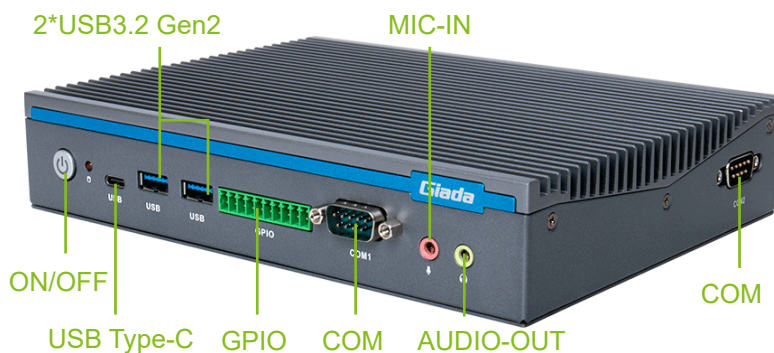

寸法および図面

注文情報

DF613-I-1315U40N0G-GIA	CPU: Intel Core i3-1315U
DF613-I-1335U40N0G-GIA	CPU: Intel Core i5-1335U
同梱物	Wi-Fi アンテナ x 2, AC 電源ケーブル x 1, AC 電源アダプター x 1
パッケージ	カートン, EPE

オプション品

VESA マウント	VESA マウントキット (JC553)
Wi-Fi/BTモジュール	Wi-Fi 5 (802.11ac): Intel® Wireless-AC 9260, Intel® Wireless-AC 9560 Wi-Fi 6 (802.11ax): Intel® Wi-Fi 6 AX200, Intel® Wi-Fi 6 AX201, Wi-Fi 6E (802.11ax): Intel® Wi-Fi 6E AX210
モバイルネットワークモジュール	Quectel® EM12 4G
オペレーティングシステムライセンス	Windows 11 (64bit)

HDMI
HIGH DEFINITION MULTIMEDIA INTERFACE